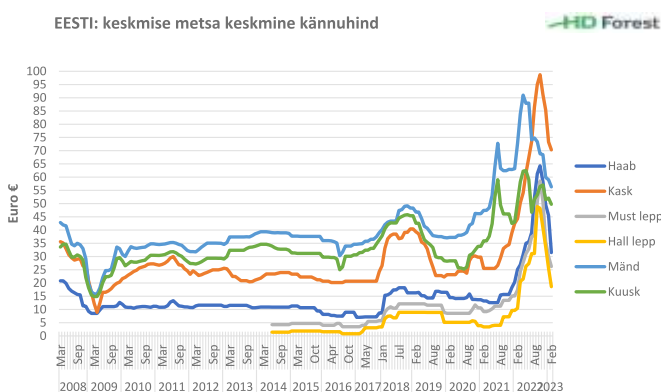

Uudiskiri

Puiduhinnad

Joonis 1. Eesti keskmise metsa keskmine kännuhind läbi aastate.
Allikas: HD Forest AS

Metsamaa hinnastatistika

Joonis 2. Eesti metsamaa hinnastatistika läbi aastate.
Allikas: Graafiku koostamisel on kasutatud Maa- ameti andmeid

Metsanduslikud toetused 2023

Metsaomanik ära unusta metsa majandamisel taotleda toetusi. Peatselt on algamas uued voorud erinevatele toetusmeetmetele: Natura 2000 metsa toetus, looduskaitse piirangute hüvitamise toetus, metsa uuendamise toetus j.m. Vaata lisa Keskkonnainvesteeringute Keskuse kodulehelt või küsi METSAlahendused spetsialistidelt.